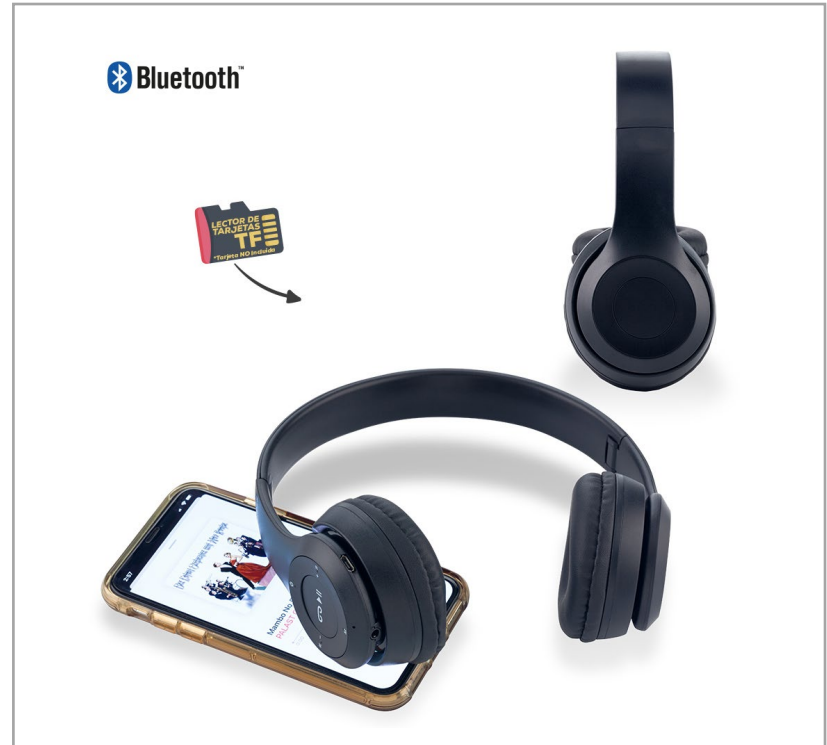

167379

Audífonos Bluetooth plásticos tipo Headphone con auriculares acolchados. Bluetooth 4.2. Función para tarjeta TF (Tarjeta no incluida) y AUX. Funciona como manos libres.

Medidas: 6.5 cm x 16.5 cm.