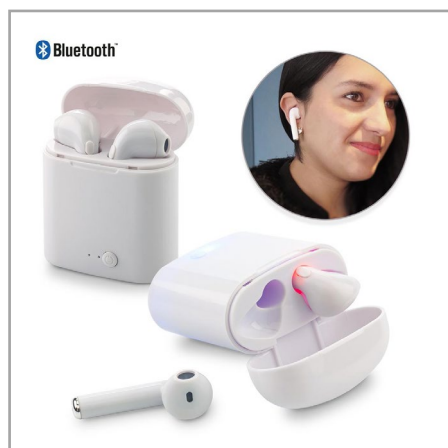

167282

Audífonos Bluetooth. Diseño sin cables, mini batería incorporada de 50mAh en cada auricular,

Medidas: Estuche: 7 cm x 5.5 cm / Audifono: 5 cm x 3 cm.