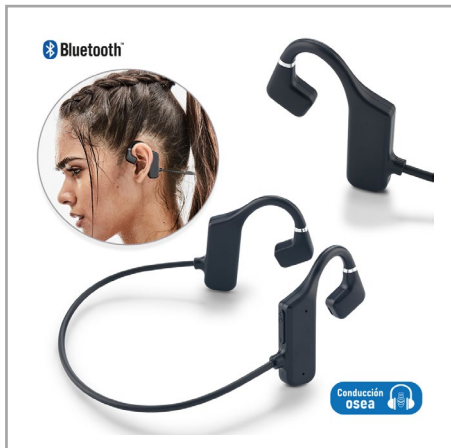

**Medidas:** Estuche: 5 cm x 5.5 cm.

238228

Audífonos Bluetooth versión 5.0 + EDR, en estuche de carga. Conexión inalámbrica.

**Medidas:** 4,5 cm x 2,3 cm x 5,2 cm.

167387

Adaptador para carro con audífono manos libres tecnología touch, es sensible a la presión en la parte superior. El audífono funciona como manos libres. El adaptador de carro funciona como cargador del audífono.

**Medidas:** 7 cm x 3.5 cm x 1.5 cm.

167436

Auriculares plásticos Bluetooth de conducción ósea, que utiliza tecnología de conducción de las vibraciones del sonido, sin invasión intraauricular. Funciona como manos libres.