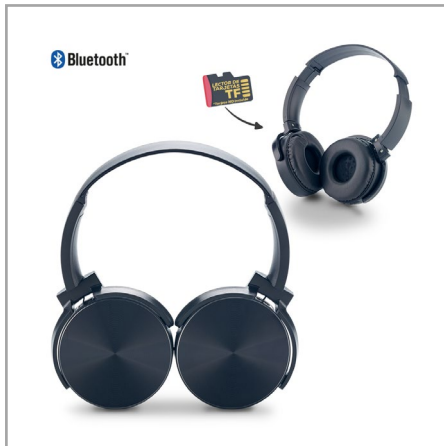

**Medidas:** 4.5 cm x 1.5 cm.

167458

Audífonos intraauriculares plásticos Bluetooth. Fabricados en ABS, extremos magnéticos para llevarlos unidos cuando no se utilizan. Diadema para cuello.

**Medidas:** Diadema: 18 cm x 13 cm .

**BP-21**

Audífonos Bluetooth supraurales con tres configuraciones de ecualizador y Tecnología Extra Bass (sistema de bajos extra). Resistente al sudor. Funciona como manos libres. Plegables.

**Medidas:** (Caja): 16 cm x 9 cm x 16 cm.