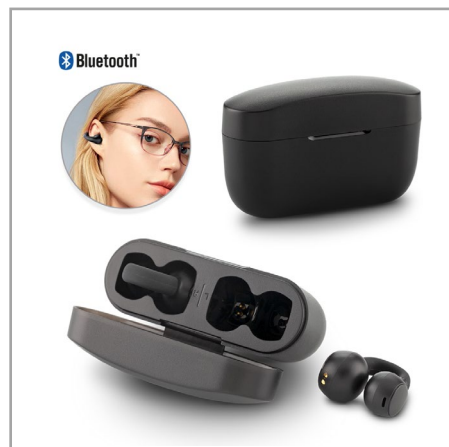

167537

Audífonos bluetooth plásticos, con estuche portátil de recarga. Versión de bluetooth: V5.3. Tiempo de reproducción de música: 3 a 5 horas.

Medidas: 6.5 cm x 4 cm x 2 cm.