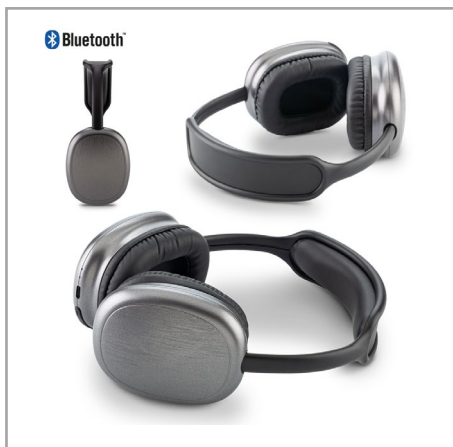

167505

Audífonos Bluetooth plásticos tipo Headphone con
Medidas: 14 cm x 19 cm.

Medidas: 14 cm x 19 cm.