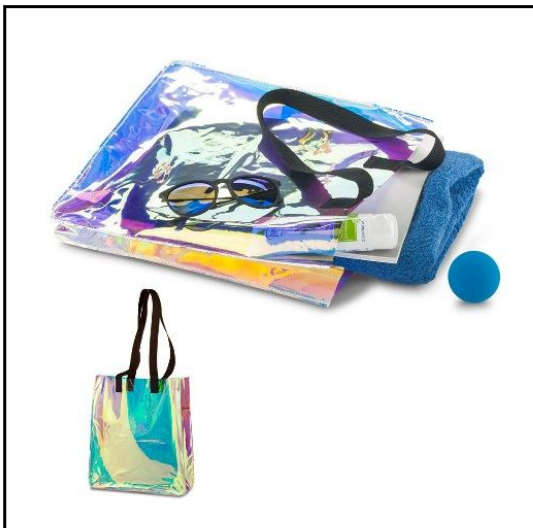

1210856

Bolsa en PVC
translúcido.

Medidas: 36 cm x 32.5
cm x 10 cm.