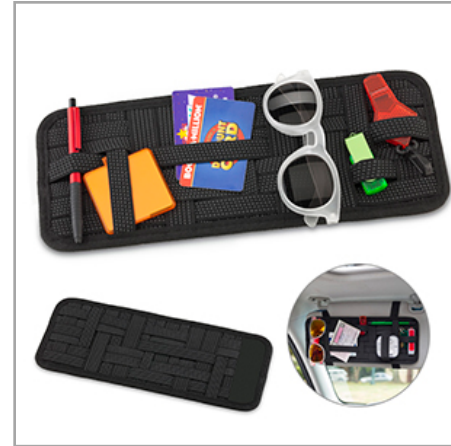

Medidas: 21 cm x 11 cm.

1210867

Cosmetiquera en poliéster y PVC con cierre de cremallera.

Medidas: 17 cm x 22 cm.

236806

Estuche organizador con cierre de cremallera. Ideal para los productos de aseo personal, para viaje y/o cosméticos.

Medidas: 18,5 x 13 x 8 cm.

1210626

Organizador de carro de cables, cargadores, pilas y artículos pequeños para los visores del carro. En elástico.

Medidas:
34 cm X 13,5 cm.

236198

Organizador multiusos con base y manija en imitación cuero, y cierre de cremallera. Bolsillo auxiliar con cremallera.