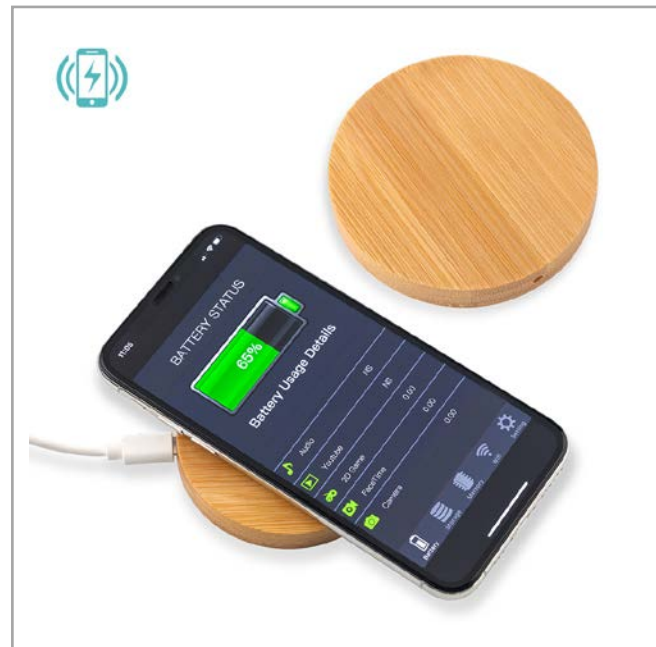

167391

Cargador inalámbrico en bambú de 5W.

Medidas: 1 cm x 7.2 cm diámetro.