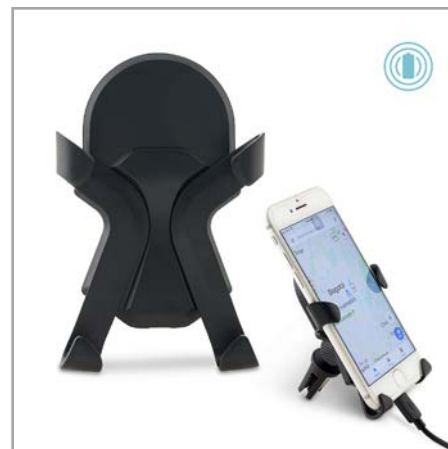

167268

Cargador inalámbrico en plástico con soporte ajustable para móviles, se fija en la rejilla del ventilador de carro de 5W.

Medidas: 10,5 cm x 6,5 cm.