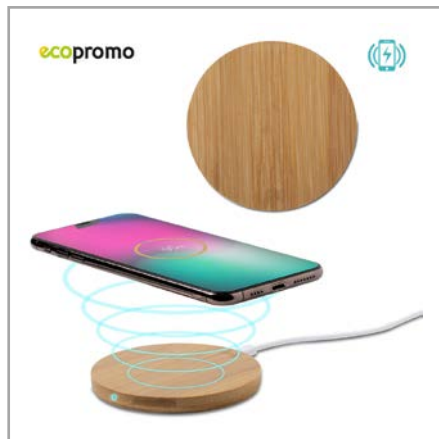

167258

Cargador inalámbrico plástico con soporte para celular.

**Medidas:** 13 cm x 10,5 cm diámetro.

167307

Cargador inalámbrico plástico de 5W. Con organizador de cables

**Medidas:** 7.5 cm x 7.5 cm x 2 cm.