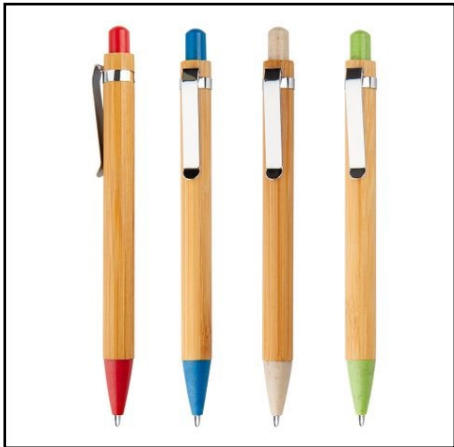

Medidas: : 15 cm.

EST-RPET

Estuche para bolígrafo en poliéster RPET.

Medidas: 16 cm x 3.5 cm.

MERRICK

Bolígrafo metálico con grip en poliéster RPET. Estuche de cartón forrado con poliéster RPET. Mecanismo TwisT.

Medidas: Bolígrafo 13.5 cm Medidas Estuche 4 cm x 16 cm x 2.3 cm.

Productos sujetos a disponibilidad.

AUSTRIA

Bolígrafo ecológico en bamboo, con sistema retráctil y clip metálico.

Medidas: 14 cm de largo.