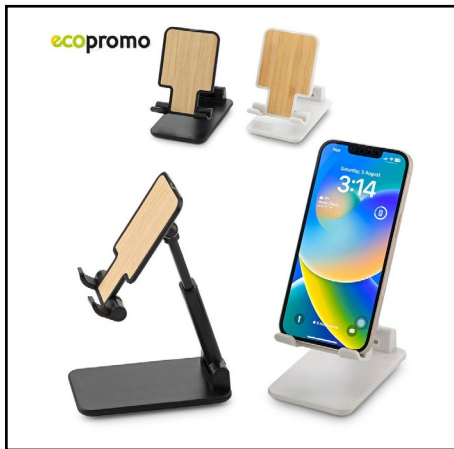

Medidas: 25.5 cm x 13.5 cm x 10 cm.

167450

Lámpara multifunción elaborada en plástico mezclado con fibra de trigo. Base antideslizante, cargador inalámbrico 10W y lámpara de 12 LED, con intensidad de luz regulable.

Medidas: 18 cm x 8 cm x 9.5 cm .

Productos sujetos a disponibilidad.

167449

Soporte en bambú para dispositivos móviles. Se sugiere su uso con dispositivos de hasta 8 pulgadas y 320g aprox. Cuenta con un orificio para colocar a cargar el dispositivo móvil.

Medidas: 14 cm x 8.3 cm x 8 cm.

167407

Base en bambú para dispositivos móviles. Dos posiciones para colocar adecuadamente el dispositivo.

Medidas: 8 cm x 6 cm x 2 cm.

167457

Soporte para Móviles 2-1
Base en bambú para dispositivos móviles. Adhesivo de un solo uso en la parte inferior y organizador de cables.

Medidas: 8 cm x 2.5 cm x 1.5 cm.

Productos sujetos a disponibilidad.

167477-1

Soporte plástico plegable y escualizable con partes en bambú, base y puntas antideslizantes.

Medidas: 6.5 cm x 11 cm x 1.2 cm.