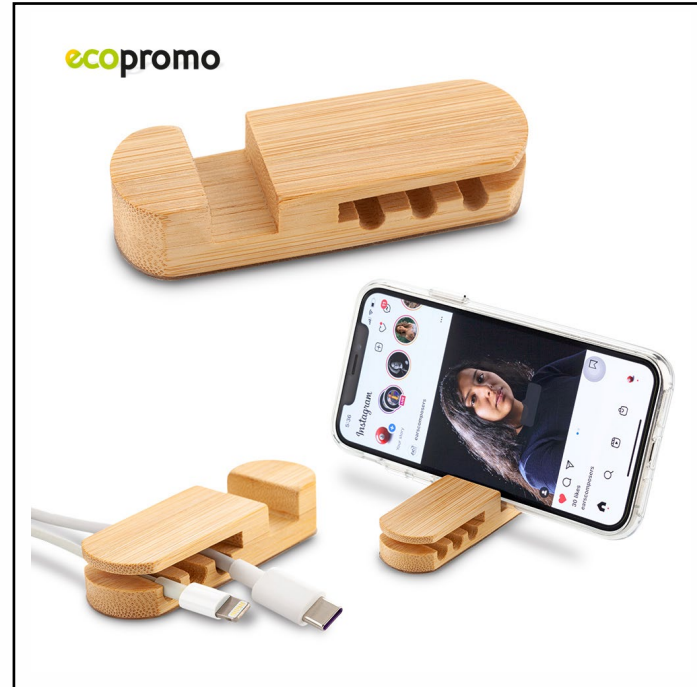

Medidas: 25.5 cm x 13.5 cm x 10 cm.

167450

Lámpara multifunción elaborada en plástico mezclado con fibra de trigo. Base antideslizante, cargador inalámbrico 10W y lámpara de 12 LED, con intensidad de luz regulable.

Medidas: 18 cm x 8 cm x 9.5 cm .

Productos sujetos a disponibilidad.

167449

Soporte en bambú para dispositivos móviles. Se sugiere su uso con dispositivos de hasta 8 pulgadas y 320g aprox. Cuenta con un orificio para colocar a cargar el dispositivo móvil.

Medidas: 14 cm x 8.3 cm x 8 cm.

167407

Base en bambú para dispositivos móviles. Dos posiciones para colocar adecuadamente el dispositivo.

Medidas: 8 cm x 6 cm x 2 cm.

167457

Soporte para Móviles 2-1
Base en bambú para dispositivos móviles. Adhesivo de un solo uso en la parte inferior y organizador de cables.