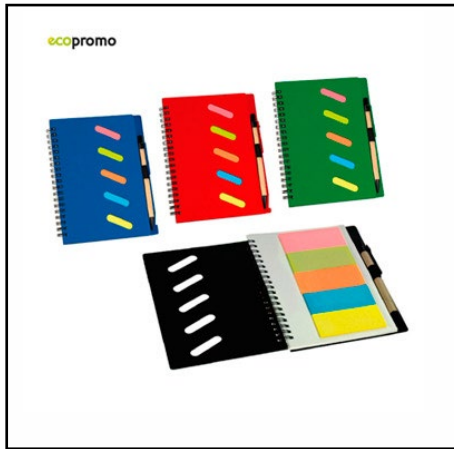

Medidas: 8,7 x 13,3 x 1 cm.

217528

Cuaderno Ecológico
Libreta ecológica con argollado doble O. Incluye bolígrafo ecológico. 70 Hojas rayadas.

Medidas: 8 x 12 cm.

1154211

Libreta argollada y bolígrafo de cartón. 80 hojas.

Medidas: 18 cm x 14 cm.

1154249

Libreta ecológica
doble argolla y bolígrafo
de cartón. 50 hojas.
Cinco stickies de colores
- 20 hojas cada uno.

**Medidas: 13.6 cm x 18
cm x 1 cm.**

204870

Libreta ecológica
68 hojas en papel blanco,
argollado doble "O". Con
elástico sujetador. Incluye
bolígrafo de color similar.