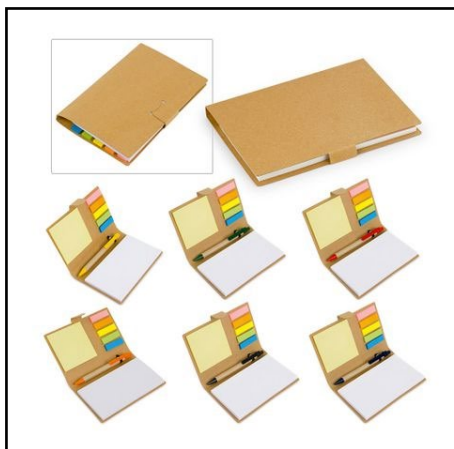

Medidas: 15.5 cm x 10.5 cm x 1.3 cm.

ecopromo

1154576

Libreta de 70 hojas de 70g de papel natural con rayas, cubiertas en bambú con cierre elástico, Incluye bolígrafo ecológico con barril en bambú y partes en plástico ABS con fibra de bambú.

1154593

Libreta con cubierta en bambú. 60 hojas con rayas.

Medidas: 14 cm x 9.7 cm x 1 cm.

232986

Libreta con cubierta de cartón grueso de colores. 25 memos adhesivos y 5 Set de banderitas adhesivas en papel, 25 unidades de cada color. 40 hojas de papel rayado. Tamaño aproximado de la hoja A7.

Medidas: 13 x 10 cm.

204621

Set de libreta con 70 hojas blancas, 5 juegos de memos adhesivos en papel por 25 unidades c/u. de colores y bolígrafo. Incluye porta bolígrafo.

Medidas: 10 x 15,3 x 1,2 cm.

1154634