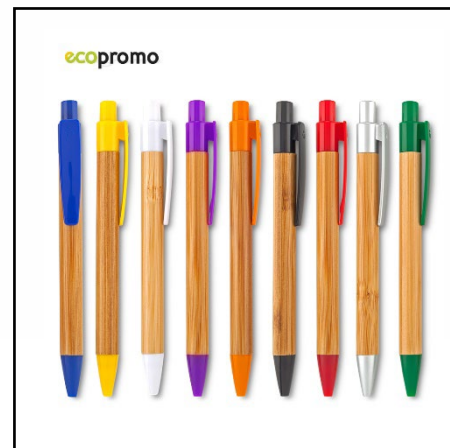

BAMBOO

Bolígrafo con partes plásticas y barril en bambú. Mecanismo push.

Medidas: 14.4 cm.