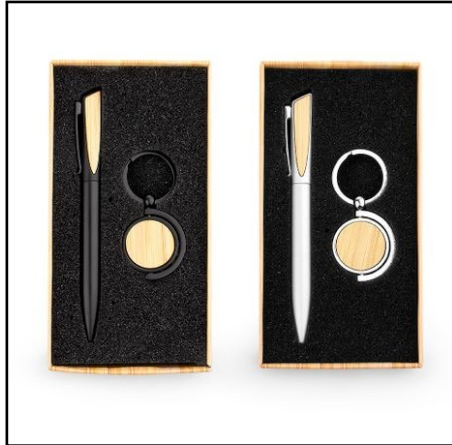

Productos sujetos a disponibilidad.

238271

Set ejecutivo, incluye llavero circular metálico y bolígrafo en Aluminio con sistema twist ambos con acabados en bambú para la marca en laser.

Medidas: 9 cm x 3 cm x 17 cm

238273

Set ejecutivo, incluye llavero metálico rectangular y bolígrafo en Aluminio con sistema twist ambos con acabados en Bambú para la marca en laser

Medidas: : 9 cm x 3 cm x 17 cm.

238272

Set ejecutivo, incluye porta tarjetas metálico, llavero metálico rectangular y bolígrafo en Aluminio con sistema twist, todos con acabados en Bambú para la marca en laser, caja de regalo negra,

Medidas: 14 cm x 3 cm x 17 cm.

238268

Set ejecutivo, incluye llavero circular metálico y bolígrafo en Aluminio con sistema twist y clip metálico, ambos con acabados en bambú

Medidas: 9 cm x 3 cm x 17 cm.