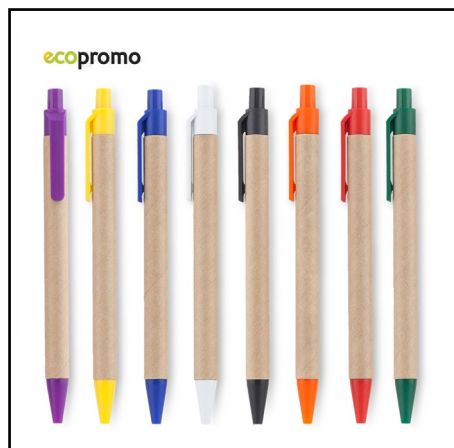

Medidas: 13 cm.

HOLLOW ECO

Bolígrafo plástico con tapa. Mezcla con material ecológico en fibra de trigo (50%-60% aprox).

Medidas: 14.4 cm.

BOL WOODY

Bolígrafo en cartón, clip en madera y punta plástica.

Medidas: 14 cm.