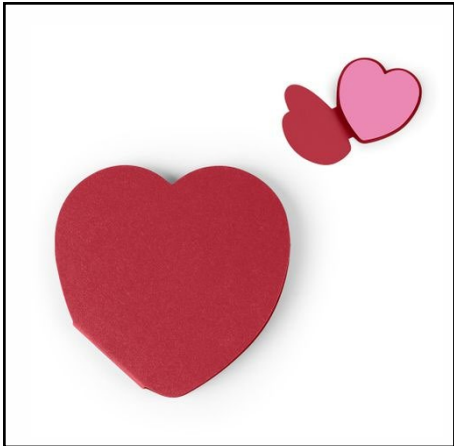

235903

Memo en forma de corazón con 50 notas adhesivas del mismo color de la cubierta.

Medidas: 7,7 x 8 cm.