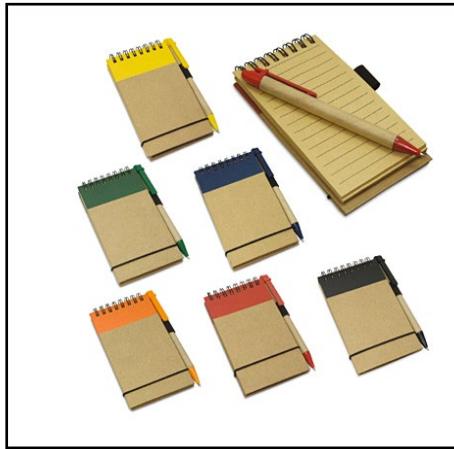

204603

Libreta reciclable
Argollado doble "O" color
negro, bolígrafo de color
similar. 60 hojas rayadas e
papel reciclado.

**Medidas: 7,7 x 12,6 x 1,1
cm.**