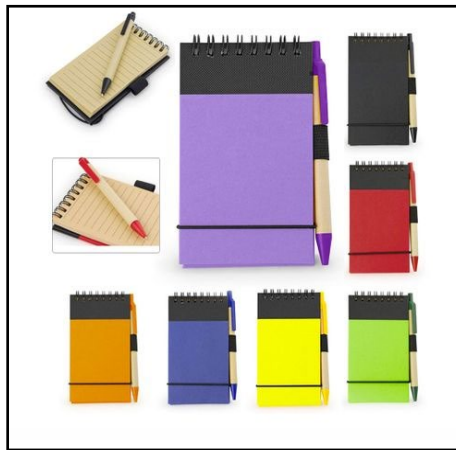

Medidas: Cuaderno: 16 cm x 21 cm / Portalápices o portacelular: 20.5 cm x 9 cm.

233297

Libreta con cubierta en acetato grueso y cartón de colores, memo adhesivo por 25 und y 5 set de 25 banderitas PET adhesivas de colores y mini bolígrafo incluidos.

Medidas: 15 x 10 cm.

1154556

Libreta con cubierta en cartón imitación corcho y poliuretano. 80 hojas con rayas.

Medidas: 21 cm x 14 cm x 1.1 cm.

Productos sujetos a disponibilidad.

217011

Libreta pequeña con argollado doble "O", de 60 hojas rayadas en papel reciclado con bolígrafo plástico de color similar.

Medidas: 8,7 x 13,3 x 1 cm.

217528

Cuaderno Ecológico
Libreta ecológica con argollado doble O. Incluye bolígrafo ecológico. 70 Hojas rayadas.

Medidas: 8 x 12 cm.

1154211

Libreta argollada y bolígrafo de cartón. 80 hojas.