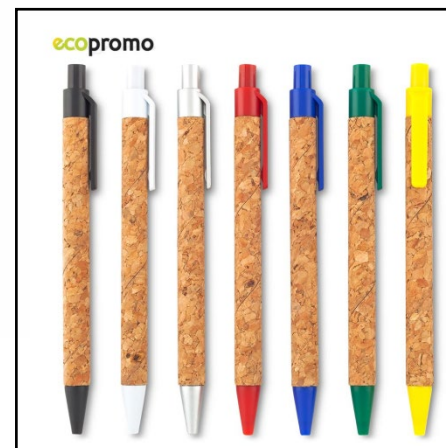

Medidas: 14.4 cm.

HOLLOW-C

Bolígrafo en cartón con tapa.

Medidas: 14.4 cm.

GLOW-PET

Bolígrafo plástico con clip metálico.
Mecanismo Push.
Elaborado con plástico reciclado de botellas.

Medidas: 14 cm.

ECO-PET

Bolígrafo plástico.
Mecanismo Push.
Elaborado con plástico reciclado de botellas.

Medidas: 14,5 cm de largo.

COFFEE-ECO

Bolígrafo elaborado en plástico ABS con fibra de Café. Mecanismo Push.
El porcentaje de material ecológico tiene un promedio de biodegradabilidad de 2-3 años después del fin de su vida útil.

Medidas: 14 cm.

CORK

Bolígrafo plástico.
Mecanismo push.

Medidas: 14 cm.

VENT-ECO-S

Bolígrafo plástico.
Mecanismo push.
Mezcla con material
ecológico en fibra de
trigo.

Medidas: 14.4 cm.

VENT-B-INF