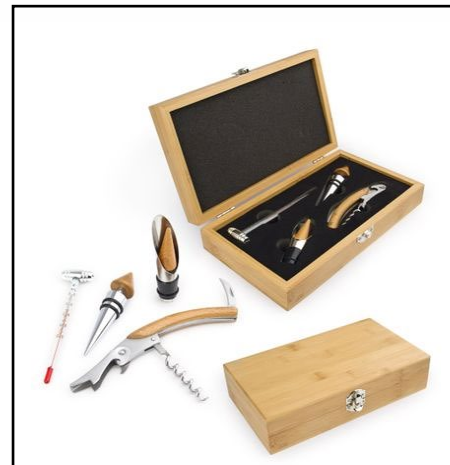

Medidas: 10.8 cm x 6 cm x 2.5 cm.

12101044

Mouse Pad en corcho. Apoya muñecas ergonómico acolchado.

Medidas: 22 cm x 20 cm.

Productos sujetos a disponibilidad.

219037

Caja de Bambu para una Botella. Contiene 4 accesorios de bar con aplique en madera. Sacacorchos escapsulador de 1 tiempo, cortagotas, tapón metálico y aro antigoteo. no incluye la botella de vino.

Medidas: 36 x 11 x 12 cm.

156322

Caja Circular en Bambu, contiene 4 accesorios de bar con aplique en madera: Tapón para botella, cortagotas, aro antigoteo, sacacorchos de 1 tiempo.

Medidas: Diámetro de 15,9 x 3,5 cm.

156117-1

Set de vino en Bambú II. Incluye: descorchador, aro antigoteo y 2 corchos. No incluye botella de vino.

Medidas: 11.2 cm x 36.3 cm x 11.5 cm.

219010

Caja de Bambú, contiene 4 Accesorios con apliques en madera: Tapón para botella, sacacorchos descapsulador de 1 tiempo, termómetro y cortagotas.

156297-1

Set de vino en estuche de corcho con dosificador, corcho, descorchador y argolla antigoteo.

Medidas: Estuche: 10.5 cm x 15.7 cm x 6.4 cm.

Productos sujetos a disponibilidad.

232606

Set de Quesos Mozzarella rectangular con 4 Cuchillos: Cuchillo para parmesano, Tenedor, quesos blandos y quesos duros. Lavar con agua y jabón y secar al aire libre.