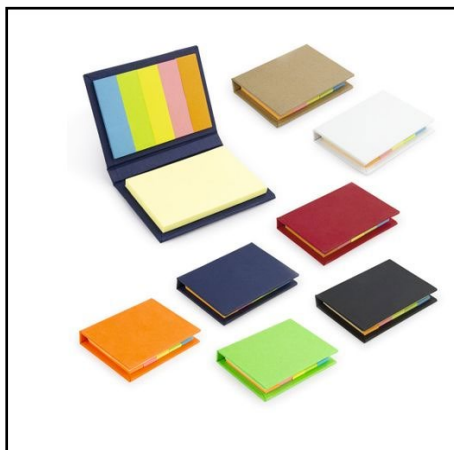

217028

Set con taco de memos amarillos de 50 hojas y 5 tacos de banderas adhesivas en papel de colores de 25 hojas c/u. Tapa dura.

MEDIDAS: 8,5 x 6,1 x 1,3 cm.