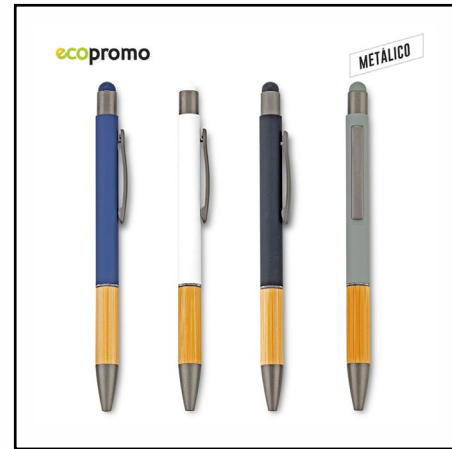

BAMBOO-C-E

Bolígrafo elaborado en plástico ABS con fibra de bambú y clip en madera de bambú. Mecanismo Push.

Medidas: 14 cm.

Productos sujetos a disponibilidad.

GEOMET-ECO

Bolígrafo elaborado en plástico ABS con fibra de bambú.
Mecanismo Push.

Medidas: 14 cm.

BRINK-STY

Bolígrafo metálico con stylus. Acabado caucho. Mecanismo push. Parte inferior con bambú natural.

Medidas: 14.5 cm.

FOREST-B

Bolígrafo con partes plásticas, clip metálico y barril en bambú.
Mecanismo push.