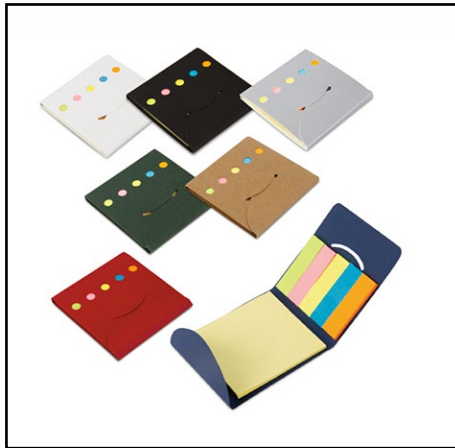

204934

Set de memos 25 hojas adhesivas, con 5 juegos de banderitas y cubierta de cartón con troqueles circulares.

Medidas: 8,4 x 8,1 cm.

Productos sujetos a disponibilidad.