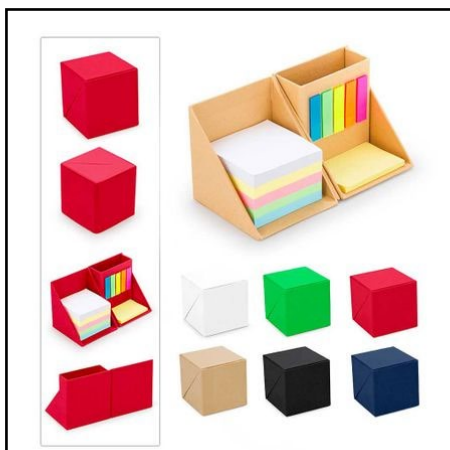

Medidas: 8,4 x 5,4 x 0,3 cm.

230466

Set de memos adhesivos, contiene: Estuche con espacio para las tarjetas, banderas de papel x 5 colores de 25 hojas cada color, memos amarillos x 25 hojas. Banda elástica en el cierre.

Medidas: 7 x 10,5 cm.

217028

Set con taco de memos amarillos de 50 hojas y 5 tacos de banderas adhesivas en papel de colores de 25 hojas c/u. Tapa dura.

MEDIDAS: 8,5 x 6,1 x 1,3 cm.

220731

Set en forma de cubo con espacio para las tarjetas ó bolígrafos. Contiene: Taco de 5 colores de 100 hojas cada color, 1 set de memos amarillos de 50 hojas y 5 tacos de banderitas PET adhesivas en diferentes colores, de 25 hojas c/u.