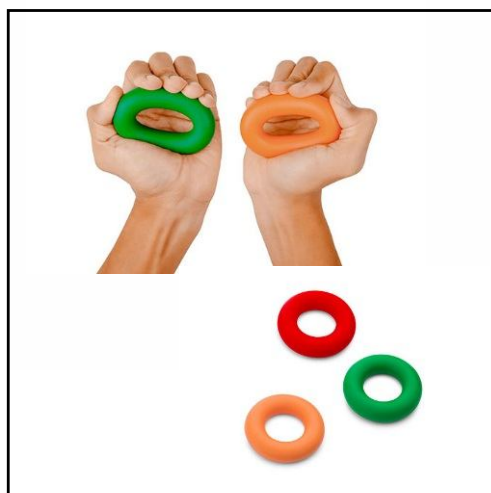

220713

Banda elástica ideal para hacer entrenamiento fitness o de resistencia, con manijas para mejor agarre y sistema de apertura twist para separarlas, largo de la banda extendida 48 cm.

Medidas: 6,3 x 6 x 2,5 cm. Extendida 52 cm.

114223

Set de tres bandas elásticas 100% látex, cada una con un nivel de resistencia diferente. En estuche plástico.

Medidas: 11.8 cm x 7 cm x 1.9 cm.

114192

Banda elástica doble ideal para ejercicio, elasticidad máxima 100 cm; puede unirse a otra banda para armar una banda de 200 cm.

Medidas: 26.7 cm x 1.3 cm.

233073

Entrenador muscular, gimnasio de mano para mejorar la fuerza.

Medidas: 7 cm diámetro.

233889

Toalla de enfriamiento elaborado con tejidos que permiten una evaporación eficaz del agua. Incluye estuche con gancho carabinero para fácil transporte.

Medidas: 39 cm X 39 cm.

231093

Toalla de enfriamiento elaborado con tejidos que permiten una evaporación eficaz del agua. Incluye estuche con gancho carabinero.

Medidas: Bolsa: 6 x 13 cm.
Paño: 29,5 x 77,5 cm.