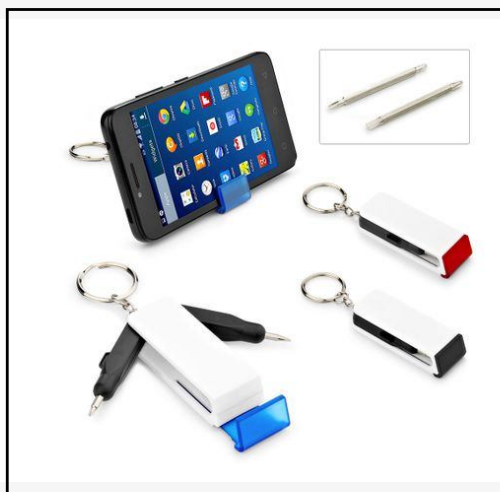

Medidas: Cerrado: 7 cm x 3 cm.

217274

Herramientero con cortafríos, destapador, 3 destornilladores planos, sierra y navaja. Con estuche en lona.

Medidas: 7 x 3,2 x 1,2 cm.

220696

Set de herramientas de 14 piezas en forma de botella, incluye 4 copas milimétricas: Copa de 7 mm, 8 mm, 9 mm y 10 mm, adaptador para copas. 7 puntas de destornilladores: 3 tipo pala, 4 tipo Phillips, 1 extensor tipo barra y un destapador de botellas.

Medidas: 23,2 x 7,7 x 3,2 cm.

232581

Herramientero llavero con función de holder para el celular y dos puntas de destornillador tipo Phillips.

Medidas: 6 x 2,3 x 1,5 cm.

231730

Set de herramientas con: Destornillador con 4 puntas tipo Phillips, 2 tipo pala, 3 hexagonales, 1 adaptador de copa, 1 extensor, 4 copas de 5, 6, 8 y 10 mm, pinza con cortafíos, 6 destornilladores de precisión 3 tipo Phillips y 3 tipo pala.