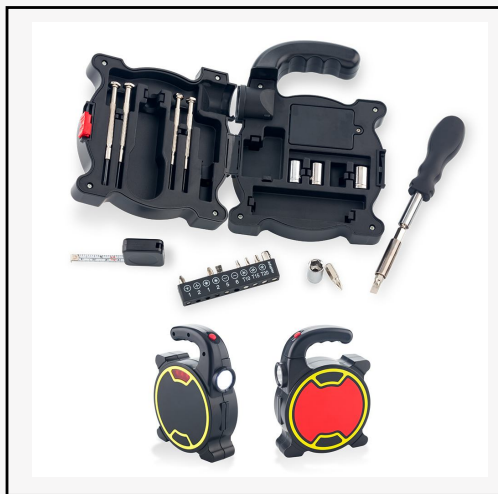

136264

Set de herramientas de 21 piezas en estuche plástico con linterna. 3XAAA (baterías no incluidas).

Medidas: 17.5 cm x 13 cm x 4.7 cm.