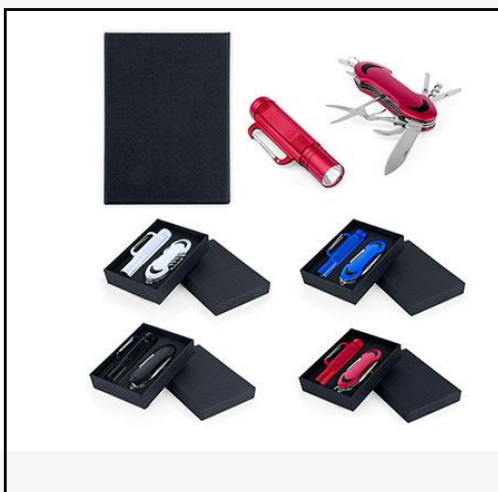

**13675**

Kit de herramientas en estuche de lona con cierre de velcro y clip metálico. Contiene 19 piezas.

Medidas: 8 cm largo x 14.5 cm ancho.

136222

Set de herramientas multifuncion con linterna metálico. 6 funciones. 1 led 1W. 1 batería AAA (no incluida).

Medidas: 12,5 cm x 3,1 cm diámetro.

237440

Set de herramientas de lujo, incluye linterna led de bolsillo y herramienta de mano multifunción en aluminio y acero inoxidable

Medidas: Linterna: diámetro 2,0 x 9,6 cm.
Herramienta cerrada: 9,5 x 3,0 x 2,6 cm.

237382

Set de herramientas, incluye: Mango con adaptador, 9 puntas, 1 adaptador para copas, 1 extensor, 4 copas y 3 llaves hexagonales.

Medidas: Estuche plegado 14 x 9 x 2 cm. Longitud del mango 11 cm.

CA