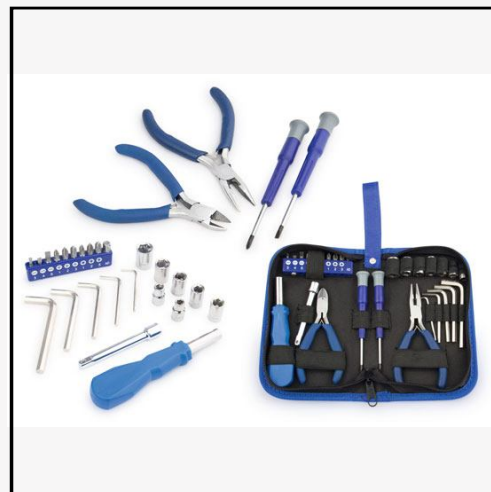

217277

Herramientero contiene 1 pinza con cortafrío, 1 cortafrío, 2 destornilladores, 1 copa de 1/4 x 3", 7 copas de 1/4 5, 6, 7, 8, 9, 10, 11 mm, 5 llaves allen de 2, 3, 4, 5, 6 mm, 9 puntas de destornillador.

Medidas: 18,5 x 10,5 x 4,5 cm.