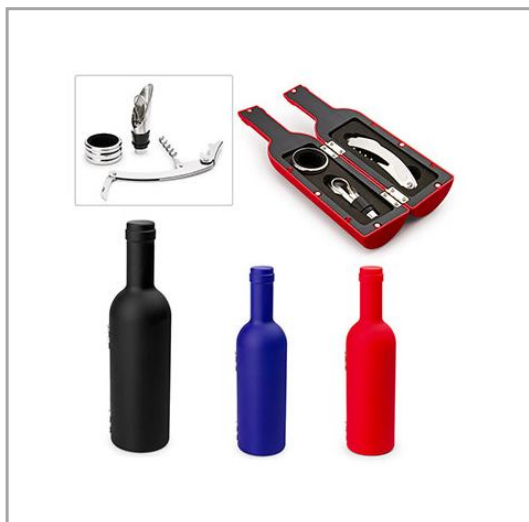

232963

Contiene 3 accesorios de bar con aplique en madera: Tapón para botella, aro anti goteo, sacacorchos de 1 tiempo. Caja con diseño de botella y acabado en goma.

Medidas: 23,5 x 6,2 cm.