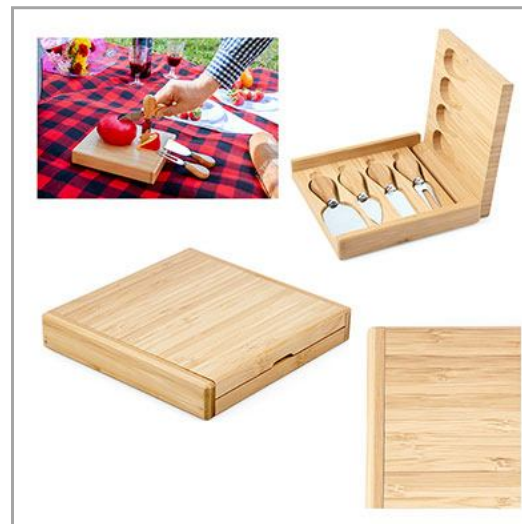

**Medidas:** Estuche cerrado: 11.5 x 38 cm x 5.5 cm.

CA

TÁ

HOGAR

LO

GO

UNLIMITED  
MARKET

237414

Set de Quesos x 3 und  
con Tabla rectangular en  
bambú, y soporte  
magnético para cuchillos  
y recipiente en cerámica.

**Medidas:** 23 x 30 x 8 cm.

237417

Set de Quesos x 4 und  
con Tabla/ Estuche en  
bambú cuadrada.

**Medidas:** 19 x 19 x 3 cm.

22607

Tabla redonda con 4  
cuchillos para quesos.

**Medidas:** 26 x 26 x 3,8  
cm.

156272

Set de queso en madera.  
Con dos cuchillos y tabla  
en vidrio.

**Medidas:** 26 cm x 28 cm  
x 19 cm.