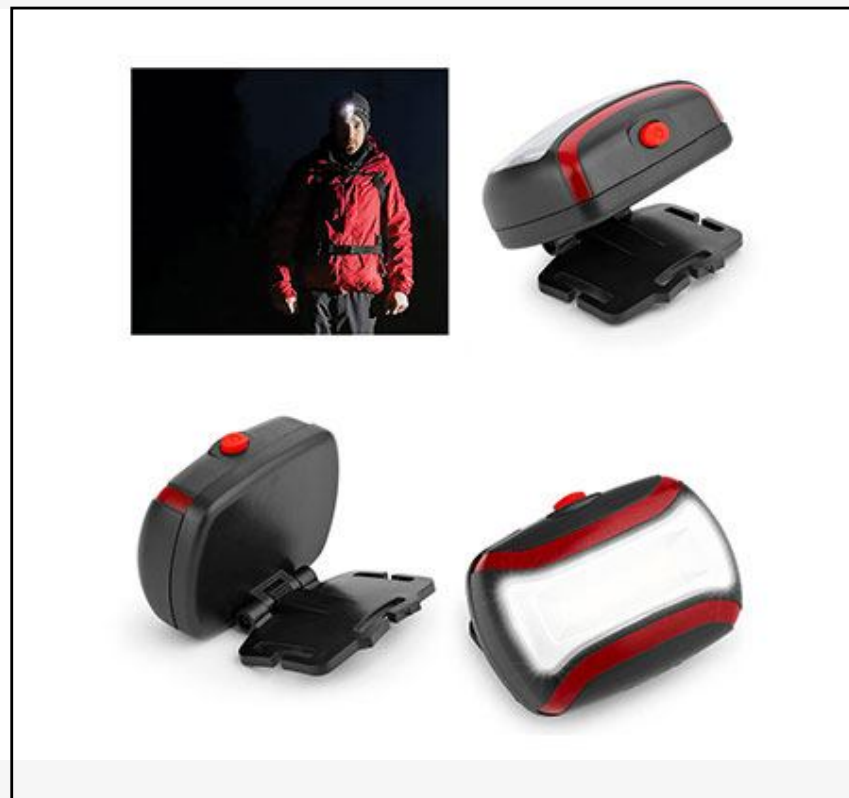

178141

Lámpara plástica
escualizable en la parte
superior, con ventilador de
3 velocidades y luz LED.

Medidas: 30 cm x 12 cm
diámetro de la base.

178142

Linterna flexible para
colocar en el cuello y
facilitar la lectura, 2 LED,
luz con 3 niveles de
intensidad. 3 pilas AAA
(no incluidas).

**233340**

Linterna con dos luces: una LED Intermitente y una luz fija. Imán para ajustar la linterna.

Medidas: 13 x 2,5 cm.

**230896**

Linterna Telescópica de trabajo con 3 bombillos LED, con parte imantada en la parte superior y clip para fácil transporte.

Medidas: Cerrada 16,4, extendida 56 cm.

**233094**

Linterna de luz LED con argolla para transportarla como llavero.

Medidas: 8 x 3,5 cm.

**231745**

Linterna de luz COB ajustable, con clip para colocar en el visor de las gorras o bolsillo de las camisas.

Medidas: 6 x 5,5 x 2 cm.

**232920**

Linterna redonda con luz LED roja, interruptor de encendido y apagado y gancho para portar con facilidad.

Medidas: diámetro 5cm.

**231835**

Linterna de luz COB con luz intermitente, fija e intensa. Incluye banda elástica para ajustar adecuadamente a la cabeza.