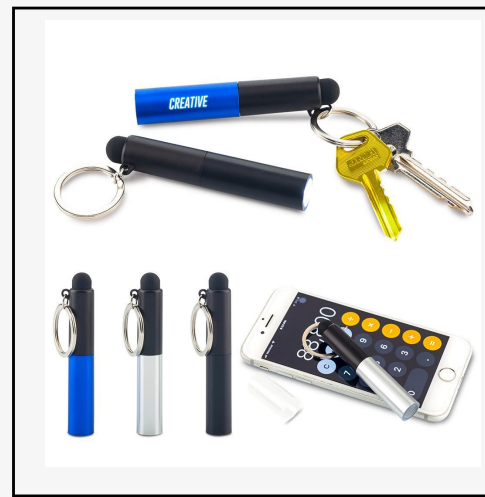

Medidas: 8,5 cm x 2 cm diámetro.

**178120**

Carabinero metálico con pito y linterna de 1 led.

Medidas: 9,2 cm x 3,8 cm.

**231882**

Linterna con luz COB e imán para fácil posicionamiento.

Medidas: 10,3 x 1,6 cm.

Medidas: 5.9 cm x 3.2 cm x 1.1 cm.

178135

Linterna plástica con stylus. Barril luminoso en la punta (puede ver el logo al hacerlo en láser).

Medidas: 8.2 cm x 1.2 cm diámetro.

178133

Linterna en aluminio con agarradera en silicona.

Medidas: 5.5 cm x 1.2 cm diámetro.

178110

Linterna metálica.

Medidas: 6 cm x 1.4 cm diámetro.