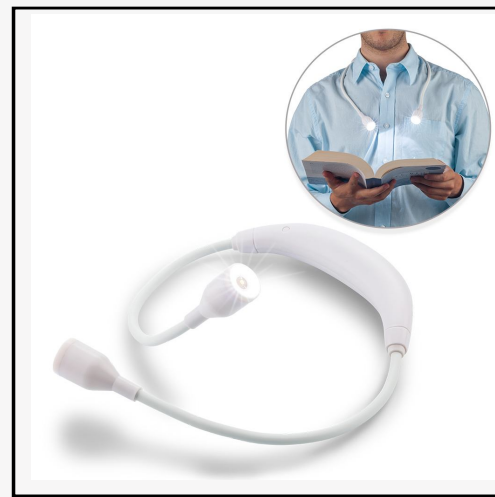

178141

Lámpara plástica
escualizable en la parte
superior, con ventilador de
3 velocidades y luz LED.

Medidas: 30 cm x 12 cm
diámetro de la base.

178142

Linterna flexible para
colocar en el cuello y
facilitar la lectura, 2 LED,
luz con 3 niveles de
intensidad. 3 pilas AAA
(no incluidas).

Mini lámpara flexible portátil de 6 Leds. Entrada USB. Funciona con pilas recargables (Powerbank), PC, y productos con entrada USB.

Medidas: 17 cm x 1.8 x 0.8 cm.

17899

Lámpara USB con botón de apagado dimerizable. Funciona con 3 baterías AA (no incluidas) y/o conexión a puerto USB.

Medidas: 18,5 cm x 12 cm.

178137

Lámpara de luz LED con cuello flexible y ventilador. 3 modos de luz. Funciona con 3 baterías AA (no incluidas) y / o conexión a puerto USB.

Medidas: 46.5 cm x 10 cm diámetro de la base.

Medidas: Base: 16 cm x 8.7 cm x 0.6 cm.

167380

Speaker plástico ABS + PC. Bluetooth V4.2. Con alimentación de energía por USB, se activa automáticamente. Interruptor táctil y cuello de cisne flexible 360°. No necesita baterías. Luz de 10 LED de alimentación USB que puede ser Blanca o amarilla con graduación de intensidad.