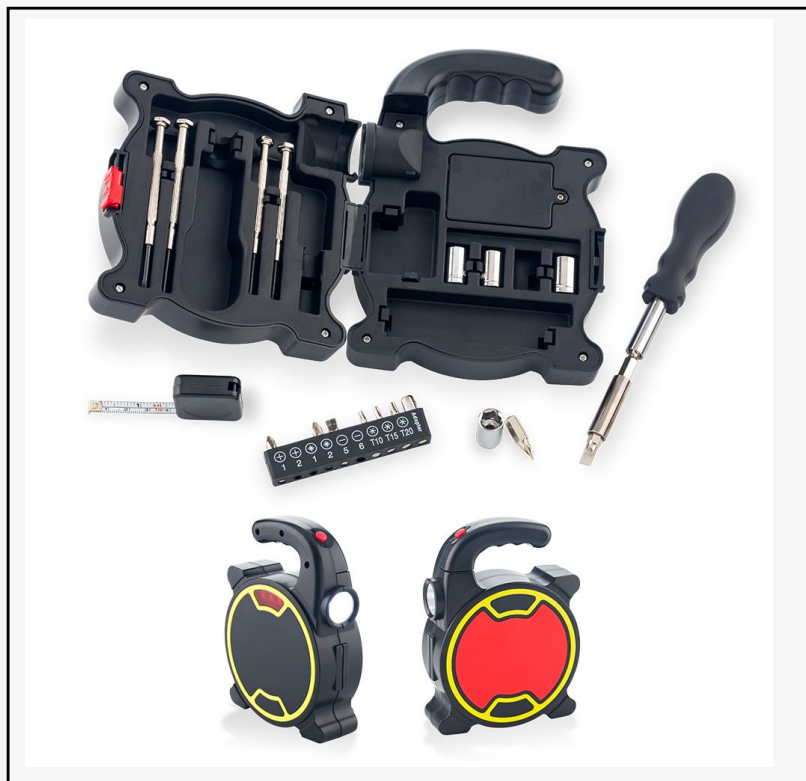

CA

TÁ

LO

GO

ILUMINACIÓN

UNLIMITED
MARKET

136264

Set de herramientas de 21 piezas en estuche plástico con linterna. 3XAAA (baterías no incluidas). Empaque Caja Individual.

Medidas: 17.5 cm x 13 cm x 4.7 cm.