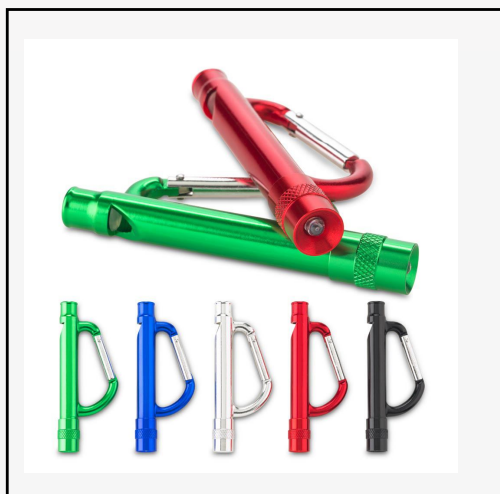

178125

Llavero linterna plástico
con luz COB y pito.

Medidas: 6.5 cm x 5 cm
x 1.5 cm.

**178108**

Llavero linterna LED con dos modos de luz: fija e intermitente.

Medidas: 6 cm X 3.5 cm X 1.4 cm.

**178122**

Linterna metálica con 1 led.

Medidas: 8,5 cm x 2 cm diámetro.

**178120**

Carabinero metálico con pito y linterna de 1 led.

Medidas: 9,2 cm x 3,8 cm.

**231882**

Linterna con luz COB e imán para fácil posicionamiento.

Medidas: 10,3 x 1,6 cm.