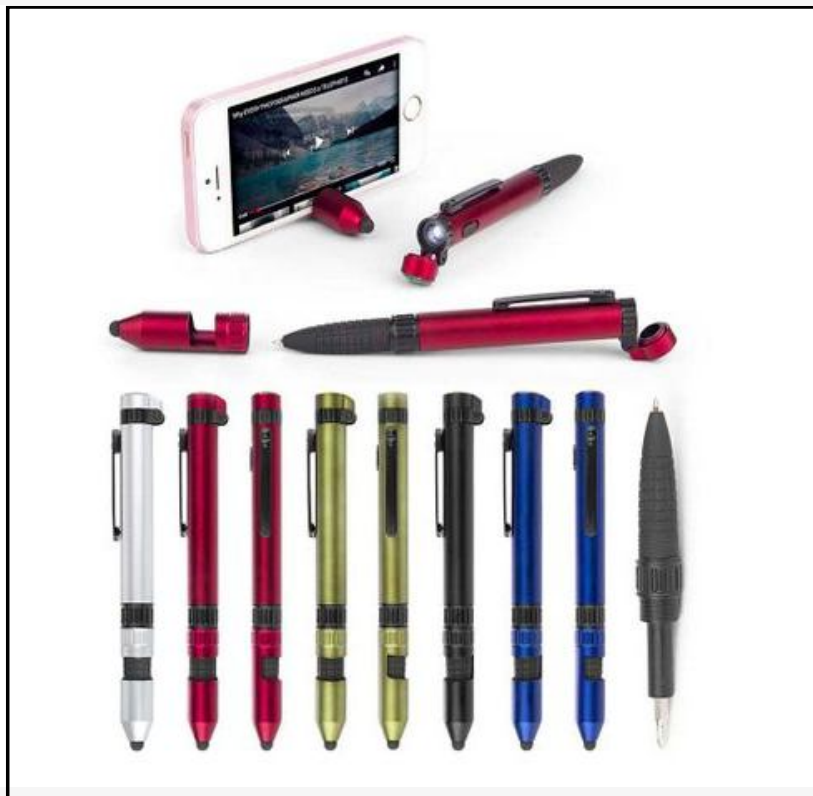

Linterna de luz COB con imán, ranura para colgar fácilmente e interruptor.

Medidas: 15,7 x 3,7 cm.

**237307**

Linterna tipo silbato con cordón para muñeca,.

Medidas: 3,0 x 8,3 x 1,4 cm.

CA

TÁ

LO

GO

ILUMINACIÓN

UNLIMITED
MARKET

235923

Bolígrafo con tapa rosca y Stylus, incluye 2 puntas de destornillador, uno tipo Phillips y otro tipo pala. Incluye linterna de luz LED y Brújula en la parte superior. Acabado metálico.