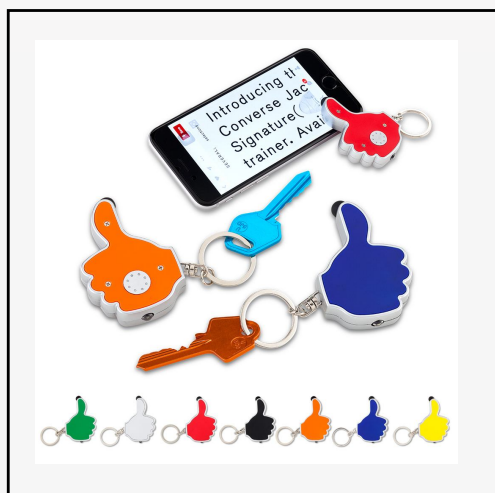

Set de herramientas de 21 piezas en estuche plástico con linterna. 3XAAA (baterías no incluidas). Empaque Caja Individual.

Medidas: 17.5 cm x 13 cm x 4.7 cm.

178139

Linterna plástica con luz COB frontal de 2W, luz de un LED lateral. Manija plástica para fácil transporte. Pilas 3XAA (no incluidas). Empaque caja individual.

Medidas: 13.3 cm x 10 cm x 3.7 cm.

17871

Linterna en aluminio de 9 leds. 3 pilas AAA (No incluidas).

Medidas: 8,7 cm x 2,5 cm diámetro.

110083

Llavero plástico de 1 led.

Medidas: 6 cm x 2.4 cm x 0.6 cm.

17886

Linterna plástica de 1 led.

Medidas: 6.5 cm.

17893

Llavero plástico con 1 led y stylus.

Medidas: 4,4 cm x 6 cm.

CA

TÁ

LO