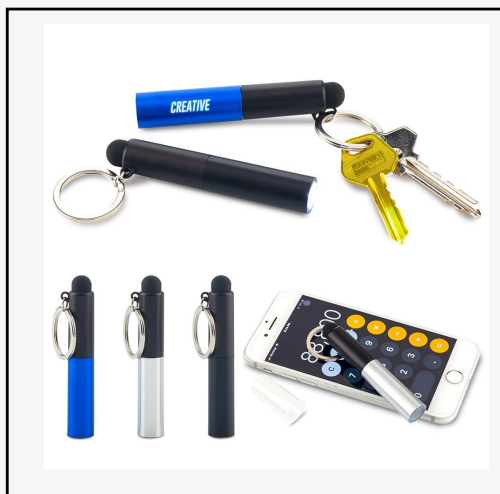

TÁ

LO

GO

ILUMINACIÓN

UNLIMITED
MARKET

178105

Llavero pito con linterna.
Metálico.

Medidas: 8 cm x 1.1 cm
diámetro.

178124

Llavero led en aluminio
con destapador.

Medidas: 9 cm x 3.8 cm.

178135

Linterna plástica con
stylus. Barril luminoso en
la punta (puede ver el
logo al hacerlo en láser).

Medidas: 8.2 cm x 1.2
cm diámetro.