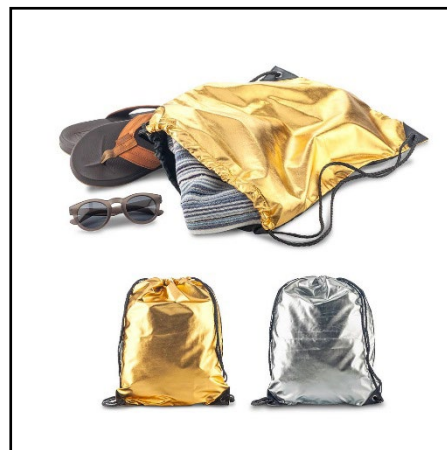

1210761

Cartuchera en cambrel, con dibujo para colorear. Incluye 4 marcadores de tinta lavable.

Medidas: 23 cm x 12,5 cm.

1210685

Sporty Bag en cambrel para niños con dibujo para colorear. Incluye 4 marcadores de tinta lavable.

Medidas: 25 cm X 29 cm.

CA

TÁ

MOCHILAS EN YUTE

LO

GO

ecopreme

1210278

Mochila en yute con cordones para cerrar y cargar en algodón.

Medidas: 42 cm alto x 36 cm ancho.

UNLIMITED
MARKET

1210864

Tula en poliéster metalizado en la parte frontal. Cordón para cargar y cerrar.

Medidas: 44.5 cm x 33.5 cm.