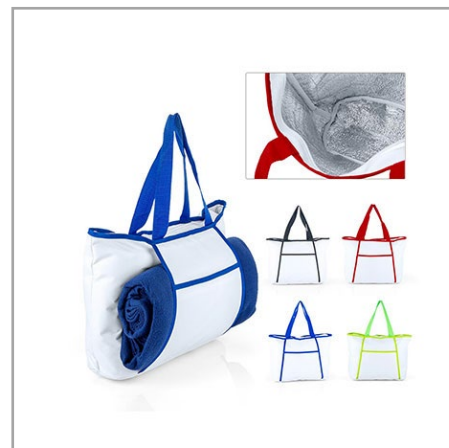

Lonchera tipo bolso térmica con recubrimiento interior en PEVA.

Medidas:

37 x 41 x 14 cm.

236309

Bolsa con recubrimiento interior en aluminio que conserva la temperatura, bolsillo principal en cremallera.