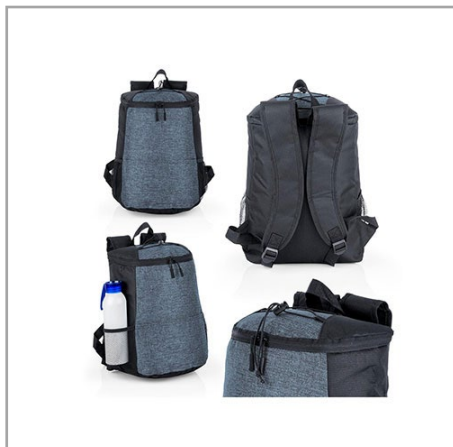

236714

Lonchera térmica tipo morral con recubrimiento interior en PEVA, correa ajustables, cierre superior de cremallera.

Medidas:
29 x 36 x 20 cm.