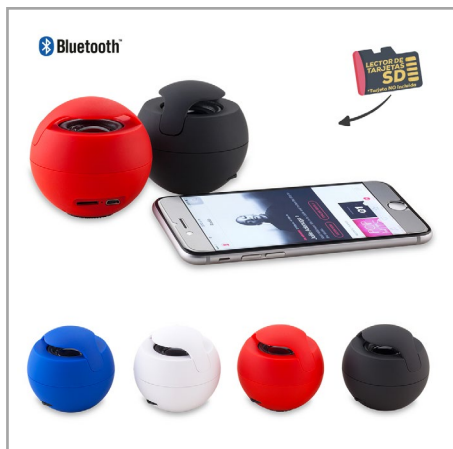

Speaker Bluetooth 2X3W. Funciona como manos libres. Lector de tarjeta SD y puerto USB (no incluidas).

Medidas: 18.8 cm x 5.8 cm x 5.8 cm.

167310-1

Speaker plástico con acabado caucho, 2x3W, funciona como manos libres. Lector de tarjeta SD (tarjeta no incluida), puerto USB y cable AUX.

Medidas: 16 cm x 7.4 cm diámetro.

167421

Speaker Bluetooth plástico. 2X5W, batería incorporada de 1200mAh. Bluetooth 5.0. Lector de tarjeta TF (Hasta 32GB), y USB (no incluidas). Funciona como manos libres.

Medidas: 40 cm x 8 cm x 5 cm.

167168

Speaker Bluetooth plástico de 3W, con lector de tarjeta micro SD (tarjeta no incluida). Funciona como manos libres.

Medidas: 7.5 cm x 5.4 cm diámetro.

167147

Speaker Bluetooth plástico de 3W con lector de tarjeta micro SD (tarjeta no incluida).