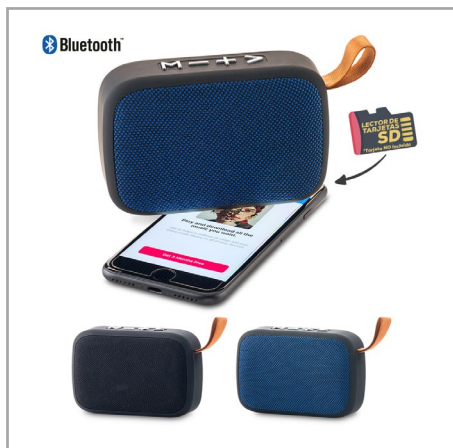

167270

Speaker Bluetooth plástico de 3W con lector de tarjeta y USB (no incluidas).

Medidas: 11.5 cm x 7.7 cm x 3.4 cm.