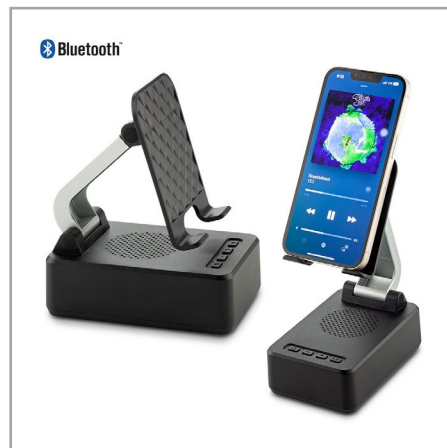

167554

Speaker Bluetooth en plástico de 3W. Alcance de Bluetooth: 10 m, con soporte para móviles.

Medidas: 11.5 cm x 7.5 cm x 7 cm.