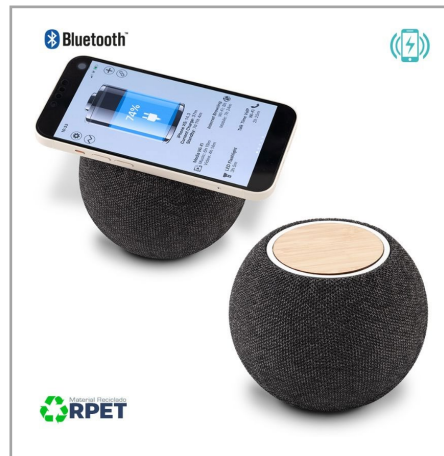

167538

Speaker Bluetooth de 5W con cargador inalámbrico de 15W en poliéster reciclado RPET y bambú. Compatible con dispositivos equipados con tecnología de carga inalámbrica.

Medidas: 8 cm x 10 cm diámetro.