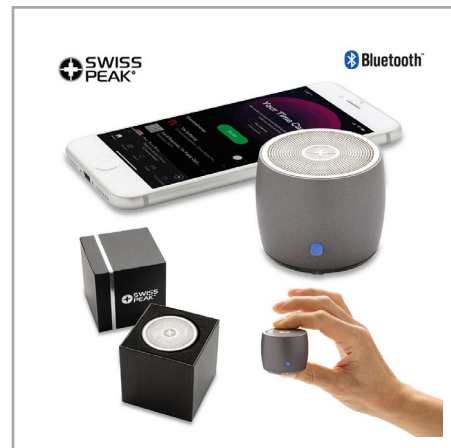

167290

Speaker de 3W con acero inoxidable, batería de 500mAh,

Medidas: 3.8 cm x 4.4 cm diámetro