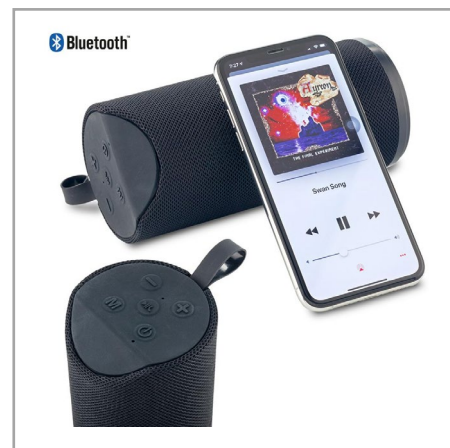

Medidas: : 4.8 cm x 6.8 cm diámetro.

238224

Altavoz Bluetooth versión 5.0. Capacidad de la batería: 350 mAh, Potencia nominal 3 W. Incluye cable micro USB para carga.

Medidas: 6 cm x 5,9cm x 6 cm.

167181-1

Speaker Bluetooth 2X3W. Funciona como manos libres. Lector de tarjeta SD y puerto USB (no incluidas).

Medidas: 18.8 cm x 5.8 cm x 5.8 cm.

167310-1

Speaker plástico con acabado caucho, 2x3W, funciona como manos libres. Lector de tarjeta SD (tarjeta no incluida), puerto USB y cable AUX.