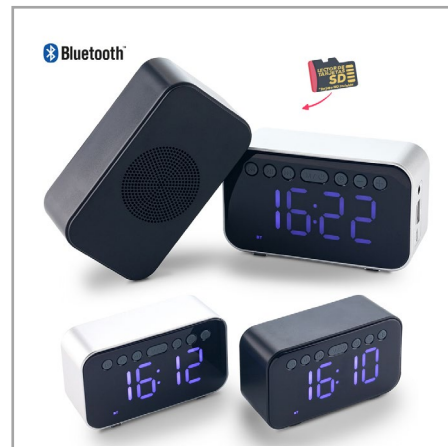

167399

Speaker bluetooth plástico, 1x3W con reloj digital. Funciona como manos libres. Lector de tarjeta SD y USB (no incluidas),

Medidas: 12 cm x 5 cm x 7 cm.