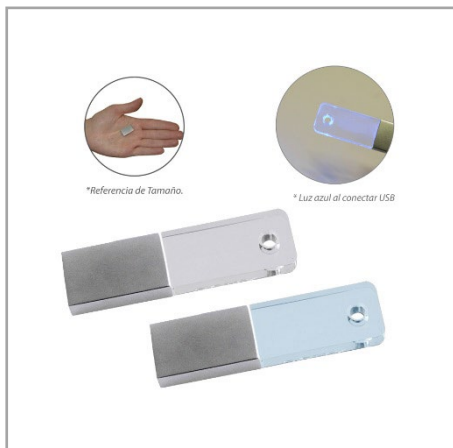

Medidas: 5.7 cm x 1.3 cm.

16862

Bolígrafo USB, dos minas adicionales. Paquete estuche PVC.

Medidas: 14.5 cm.

16860

Memoria USB tarjeta de línea natural. 16GB de capacidad. De diseño plano, en bambú procedente de cortes naturales.

Medidas: 5.5 cm x 9 cm x 0.5 cm.

16850

USB metálica 4GB - 8GB – 16GB con tapa rosca.

Medidas: 6.5 cm x 1.5 cm x 1.5 cm.

16833

Memoria USB con luz led incorporada, se ilumina al conectar. Capacidad: 8GB – 16GB.

Medidas: 4.6 cm x 1.3 cm.

16856

Memoria USB metálica con portacelular, velocidad 3.0. Capacidad: 8Gb – 16 Gb.

Medidas: 4.5 cm x 1.3 cm.

CA

TÁ

TECNOLOGÍA

LO

USB metálica tipo llave.
Capacidad: 8GB – 16GB.

Medidas: 5 cm x 2.3 cm.

229196

Memoria USB con
capacidad de 4GB y 16GB,
diseño elegante y ligero.

Medidas: 5,5 x 1,2 x 0,6
cm.

16830

Bolígrafo metálico USB
parte superior con stylus,
dos minas
adicionales. Empaque
estuche PVC. 8GB – 16GB.